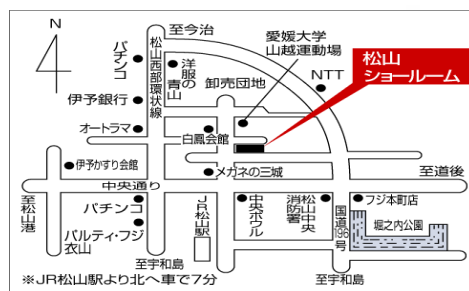

水まわり工房リフォームフェア2016春

日時 **3/12(土)** 10:00~17:00

場所 **クリナップ松山ショールーム**

住所 松山市山越6-1-15

TEL 089-922-4771

フェア主旨

みなさまの毎日の暮らしを支える住宅。その設備機器や住宅資材は年々進化しています。しかし、最新の設備機器や住宅資材を、安心してご覧いただく機会は意外に少ないものです。私達は少しでもみなさまの生活にお役に立てる情報をお送りすることを目的に今回のイベントを企画致しました。